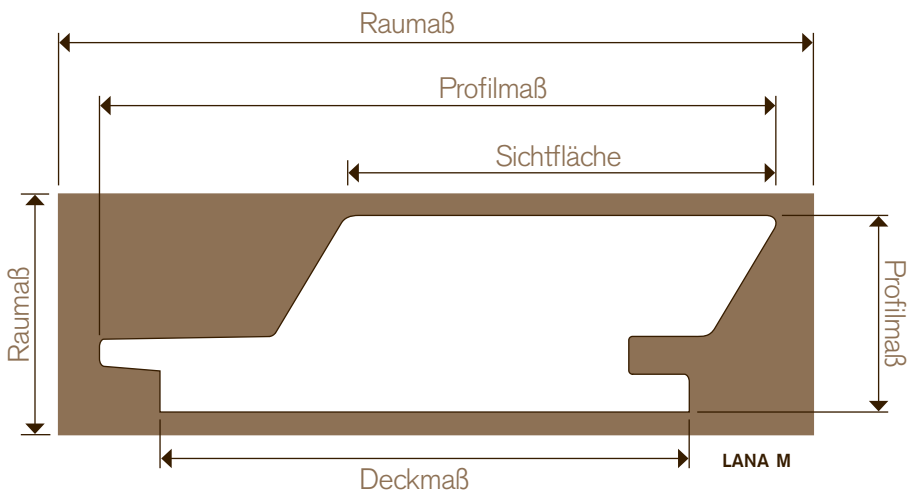

Profilholz direkt vom Hersteller. Seit 1919.

Wir möchten Ihnen einen Einblick in unser Sortiment verschaffen und auch selbst entwickelte Profile vorstellen. Darüber hinaus sollen Ihnen die anschaulichen Darstellungen helfen, sich schneller zurechtzufinden und zu dem Produkt zu gelangen, das Sie suchen.

Alle in der Broschüre angebotenen Profile werden ausschließlich hier bei uns im Sägewerk gefertigt.

An unserem selbstentwickelten Profil **LANA** zeigen wir beispielhaft die grundsätzlichen Bemaßungen, um für Sie die Produktlisten so verständlich wie möglich zu machen. Die Abbildung oben ist im Maßstab 1:1. Die folgenden Darstellungen sind jedoch im Maßstab 1:2 gehalten.