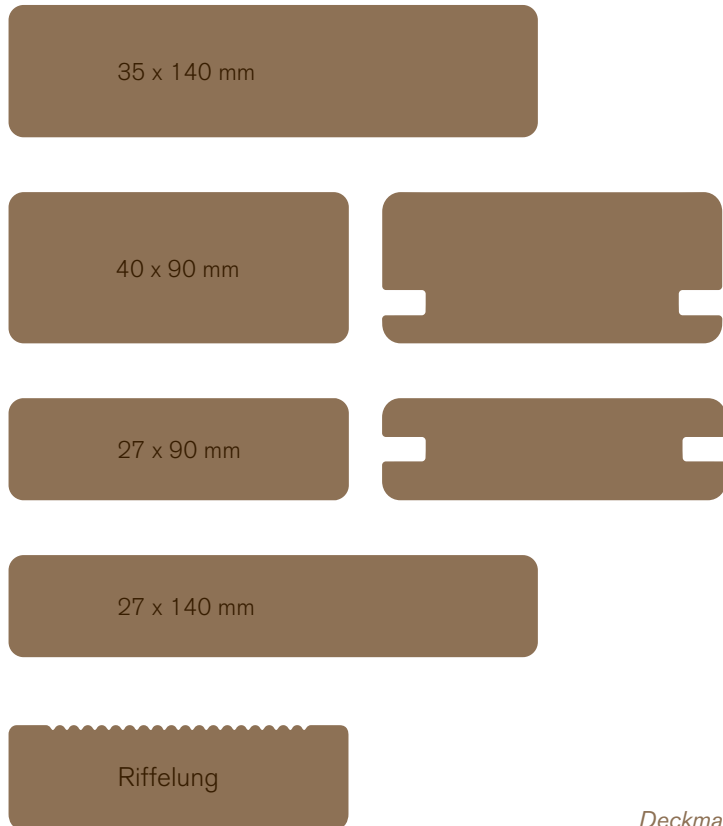

Leisten – Glattkant gefast

Europäische Lärche

Profilmaß	Deckmaß	Standardlängen
20 x 55 mm	55 mm	4,00 / 5,00 m
20 x 68 mm	68 mm	4,00 / 5,00 m
20 x 90 mm	90 mm	4,00 / 5,00 m
27 x 55 mm	55 mm	4,00 / 5,00 m
27 x 68 mm	68 mm	4,00 / 5,00 m
27 x 90 mm	90 mm	4,00 / 5,00 m
30 x 50 mm	50 mm	4,00 / 5,00 m
35 x 68 mm	68 mm	4,00 / 5,00 m
40 x 40 mm	40 mm	4,00 / 5,00 m

Bretter – Glattkant gefast

Deckmaß = Sichtfläche

Europäische Lärche

Profilmaß	Deckmaß	Standardlängen
20 x 140 mm	140 mm	4,00 / 5,00 m
20 x 190 mm	190 mm	4,00 / 5,00 m
27 x 115 mm	115 mm	4,00 / 5,00 m
27 x 140 mm	140 mm	4,00 / 5,00 m
27 x 190 mm	190 mm	4,00 / 5,00 m
35 x 140 mm	140 mm	4,00 / 5,00 m
40 x 90 mm	90 mm	4,00 / 5,00 m

Alpine Lärche

Profilmaß	Deckmaß	Standardlängen
20 x 140 mm	140 mm	4,00 / 5,00 m
20 x 190 mm	190 mm	4,00 / 5,00 m

Sibirische Lärche

Profilmaß	Deckmaß	Standardlängen
20 x 140 mm	140 mm	5,10 m
27 x 115 mm	115 mm	5,10 m
27 x 140 mm	140 mm	3,00 / 4,00 / 5,10 m / 6,00 m
27 x 190 mm	190 mm	4,00 / 5,10 m

Europäische Lärche

Profilmaß	Deckmaß	Standardlängen
35 x 140 mm	140 mm	4,00 / 5,00 m
40 x 90 mm	90 mm	4,00 / 5,00 m

Sibirische Lärche

Profilmaß	Deckmaß	Standardlängen
27 x 90 mm	90 mm	4,00 / 5,10 m
27 x 140 mm	140 mm	3,00 / 4,00 / 5,10 / 6,00 m