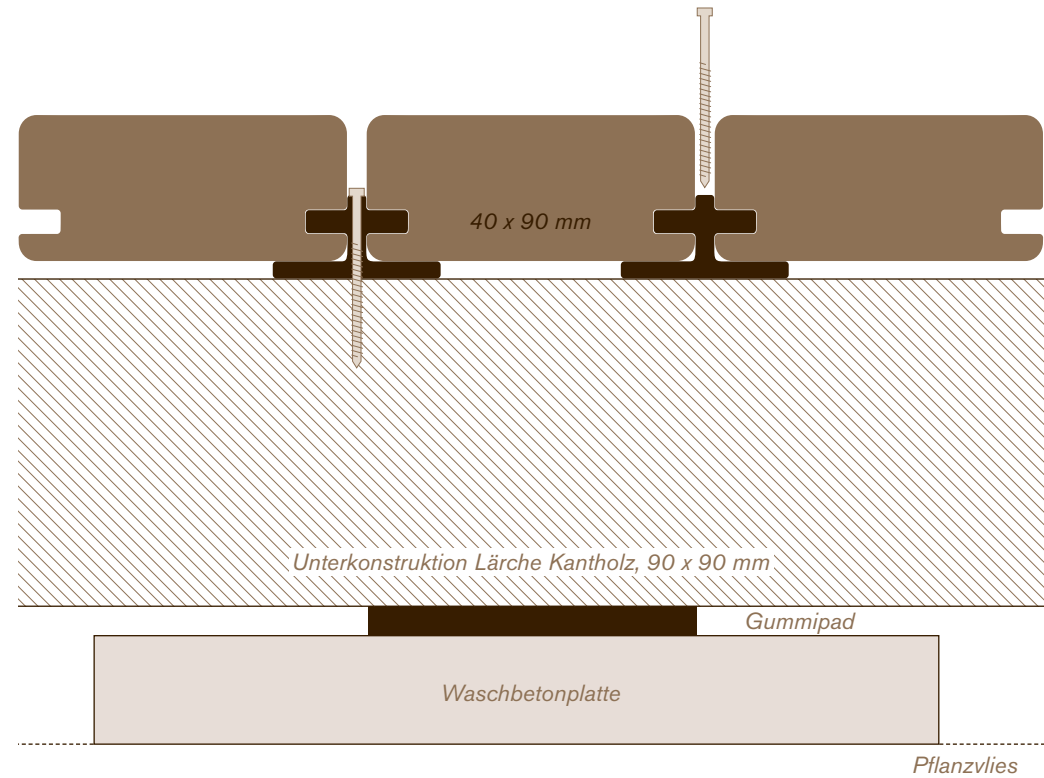

Beispiel Konstruktiver Holzschutz – Aufbau

max. Auflagerabstand

(Abstand zwischen den Unterkonstruktionshölzern)

bei 27 x 90 mm / 27 x 140 mm	65 cm
bei 35 x 140 mm	85 cm
bei 40 x 90 mm	105 cm