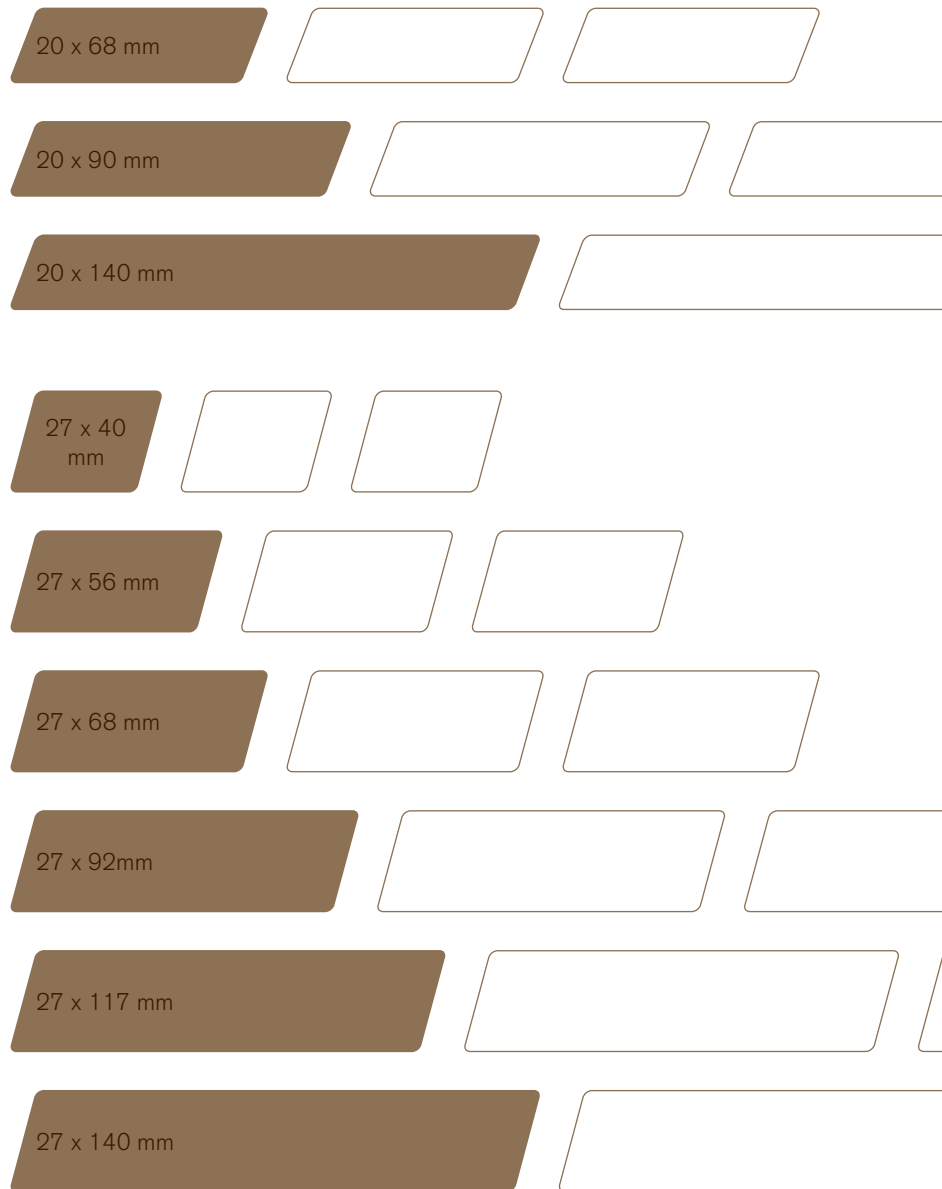

Leisten – Glattkant gefast

Europäische Lärche

Profilmaß	Deckmaß	Standardlängen
20 x 55 mm	55 mm	4,00 / 5,00 m
20 x 68 mm	68 mm	4,00 / 5,00 m
20 x 90 mm	90 mm	4,00 / 5,00 m
27 x 55 mm	55 mm	4,00 / 5,00 m
27 x 68 mm	68 mm	4,00 / 5,00 m
27 x 90 mm	90 mm	4,00 / 5,00 m
30 x 50 mm	50 mm	4,00 / 5,00 m
35 x 68 mm	68 mm	4,00 / 5,00 m
40 x 40 mm	40 mm	4,00 / 5,00 m

Alpine Lärche

Profilmaß	Deckmaß	Standardlängen
20 x 55 mm	55 mm	4,00 / 5,00 m
20 x 68 mm	68 mm	4,00 / 5,00 m
20 x 90 mm	90 mm	4,00 / 5,00 m

Sibirische Lärche

Profilmaß	Deckmaß	Standardlängen
20 x 68 mm	68 mm	5,10 m
27 x 55 mm	55 mm	4,00 / 5,10 m
27 x 68 mm	68 mm	3,00 / 4,00 / 5,10 / 6,00 m
27 x 90 mm	90 mm	4,00 / 5,10 m

Nordische Fichte (Mindestbestellmenge 100 qm)

Profilmaß	Deckmaß	Standardlängen
20 x 55 mm	55 mm	4,20 / 5,10 m
20 x 68 mm	68 mm	4,20 / 5,10 m
20 x 90 mm	90 mm	4,20 / 5,10 m
27 x 55 mm	55 mm	4,20 / 5,10 m
27 x 68 mm	68 mm	4,20 / 5,10 m
27 x 90 mm	90 mm	4,20 / 5,10 m

Deckmaß = Sichtfläche

Leisten – 15° Rhombus

Deckmaß = Sichtfläche

Europäische Lärche

Profilmaß	Deckmaß	Standardlängen
20 x 68 mm	60 mm	4,00 / 5,00 m
20 x 90 mm	85 mm	4,00 / 5,00 m
20 x 140 mm	135 mm	4,00 / 5,00 m
27 x 68 mm	60 mm	4,00 / 5,00 m
27 x 92 mm	85 mm	4,00 / 5,00 m
27 x 117 mm	110 mm	4,00 / 5,00 m
27 x 140 mm	135 mm	4,00 / 5,00 m