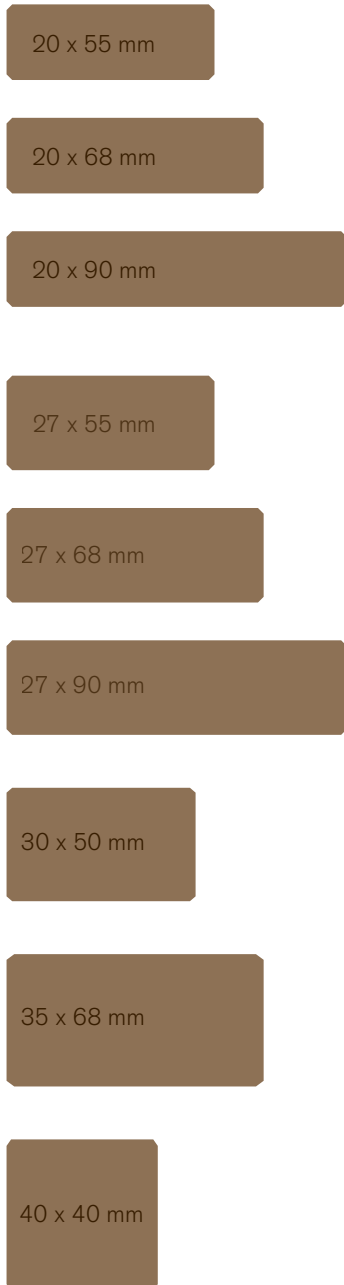

Alle in der Broschüre angebotenen Profile werden ausschließlich hier bei uns im Sägewerk gefertigt.

An unserem selbstentwickelten Profil **LANA** zeigen wir beispielhaft die grundsätzlichen Bemaßungen, um für Sie die Produktlisten so verständlich wie möglich zu machen. Die Abbildung oben ist im Maßstab 1:1. Die folgenden Darstellungen sind jedoch im Maßstab 1:2 gehalten.

Leisten – Glattkant gefast

Europäische Lärche

Profilmaß	Deckmaß	Standardlängen
20 x 55 mm	55 mm	4,00 / 5,00 m
20 x 68 mm	68 mm	4,00 / 5,00 m
20 x 90 mm	90 mm	4,00 / 5,00 m
27 x 55 mm	55 mm	4,00 / 5,00 m
27 x 68 mm	68 mm	4,00 / 5,00 m
27 x 90 mm	90 mm	4,00 / 5,00 m
30 x 50 mm	50 mm	4,00 / 5,00 m
35 x 68 mm	68 mm	4,00 / 5,00 m
40 x 40 mm	40 mm	4,00 / 5,00 m

Alpine Lärche

Profilmaß	Deckmaß	Standardlängen
20 x 55 mm	55 mm	4,00 / 5,00 m
20 x 68 mm	68 mm	4,00 / 5,00 m
20 x 90 mm	90 mm	4,00 / 5,00 m

Sibirische Lärche

Profilmaß	Deckmaß	Standardlängen
20 x 68 mm	68 mm	5,10 m
27 x 55 mm	55 mm	4,00 / 5,10 m
27 x 68 mm	68 mm	3,00 / 4,00 / 5,10 / 6,00 m
27 x 90 mm	90 mm	4,00 / 5,10 m