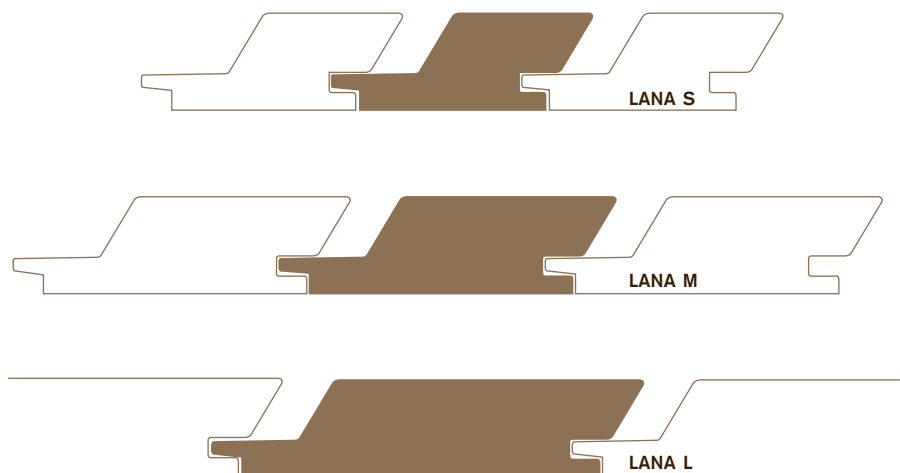

Europäische Lärche

Profilmaß	Deckmaß	Standardlängen
35 x 140 mm	140 mm	4,00 / 5,00 m
40 x 90 mm	90 mm	4,00 / 5,00 m

Sibirische Lärche

Profilmaß	Deckmaß	Standardlängen
27 x 90 mm	90 mm	4,00 / 5,10 m
27 x 140 mm	140 mm	3,00 / 4,00 / 5,10 / 6,00 m

Beispiel Konstruktiver Holzschutz – Aufbau

max. Auflagerabstand

(Abstand zwischen den Unterkonstruktionshölzern)

bei 27 x 90 mm / 27 x 140 mm	65 cm
bei 35 x 140 mm	85 cm
bei 40 x 90 mm	105 cm

PROFIL LANA

Europäische Lärche

	Profilmaß	Deckmaß	Sichtfläche	Standardlängen
M	27 x 90 mm	70 mm	60 mm	4,00 / 5,00 m
L	27 x 115 mm	95 mm	85 mm	4,00 / 5,00 m

Sibirische Lärche

	Profilmaß	Deckmaß	Sichtfläche	Standardlängen
S	27 x 70 mm	50 mm	35 mm	3,00 / 4,00 / 5,10 m
M	27 x 90 mm	70 mm	60 mm	4,00 / 5,10 m
L	27 x 115 mm	95 mm	85 mm	4,00 / 5,10 m } auf Anfrage